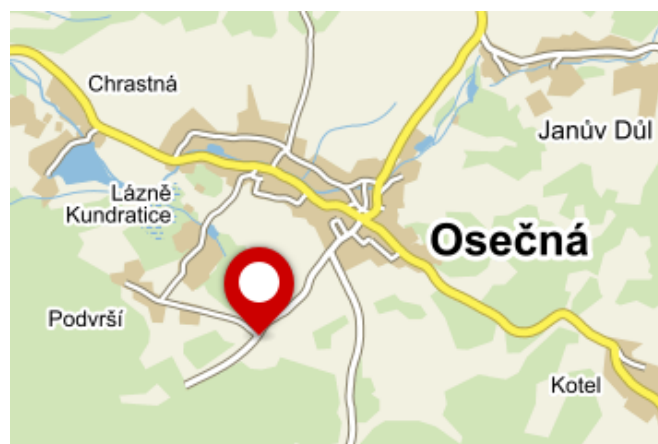

stavitel tratí: Pavel Pachner (R3)

místo: Osečná 50°41'15.457"N, 14°54'39.294"E

Závodní prostor: mapy z MČR na klasické trati 2014
Kavčí skála

(<http://mapy.orientacnisporty.cz/data/jpg/7374.jpg>)

a Lužice

(<http://mapy.orientacnisporty.cz/data/jpg/7436.jpg>)

neděle 23.4.2017

oblastní žebříček Ještědské oblasti na zkrácené trati, saský žebříček

pořadatel: HSG Turbine Zittau (ZIT), SG Zittau Süd (ZIS)

stavitel tratí: Peter Kudraß a Rolf Kerger

místo: : Lückendorf 50°49'53.976"N,
14°45'55.619"E

Závodní prostor: rozšířený prostor mapy
Louisenhöhe

Další informace postupně v ORISu nebo na webu OK Chrastava

(<http://web.okcha.net/cz/>).

Loňský ročník najdete v ORISu: