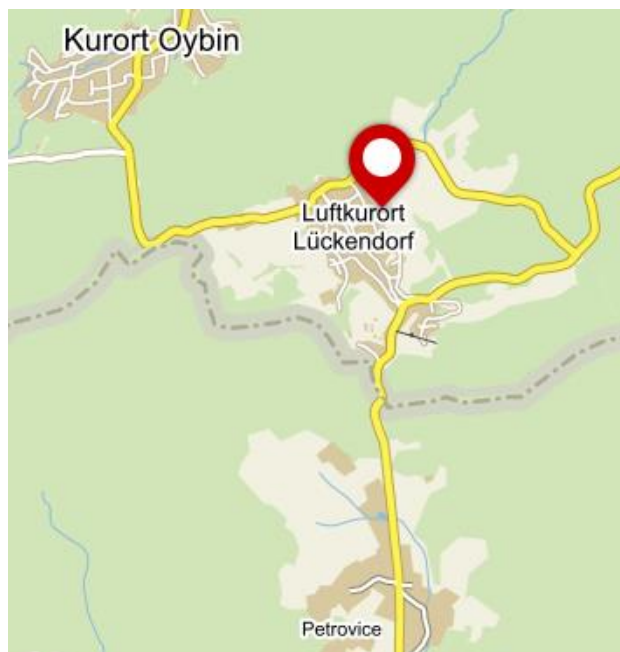

stavitel tratí: Pavel Pachner (R3)

místo: Osečná 50°41'15.457"N, 14°54'39.294"E

Závodní prostor: mapy z MČR na klasické trati 2014
Kavčí skála

(<http://mapy.orientacnisporty.cz/data/jpg/7374.jpg>)

a Lužice

(<http://mapy.orientacnisporty.cz/data/jpg/7436.jpg>)

neděle 23.4.2017

oblastní žebříček Ještědské oblasti na zkrácené trati, saský žebříček

pořadatel: HSG Turbine Zittau (ZIT), SG Zittau Süd (ZIS)

stavitel tratí: Peter Kudraß a Rolf Kerger

místo: : Lückendorf 50°49'53.976"N,
14°45'55.619"E

Závodní prostor: rozšířený prostor mapy
Louisenhöhe

Další informace postupně v ORISu nebo na webu OK Chrastava

(<http://web.okcha.net/cz/>).

Loňský ročník najdete v ORISu: